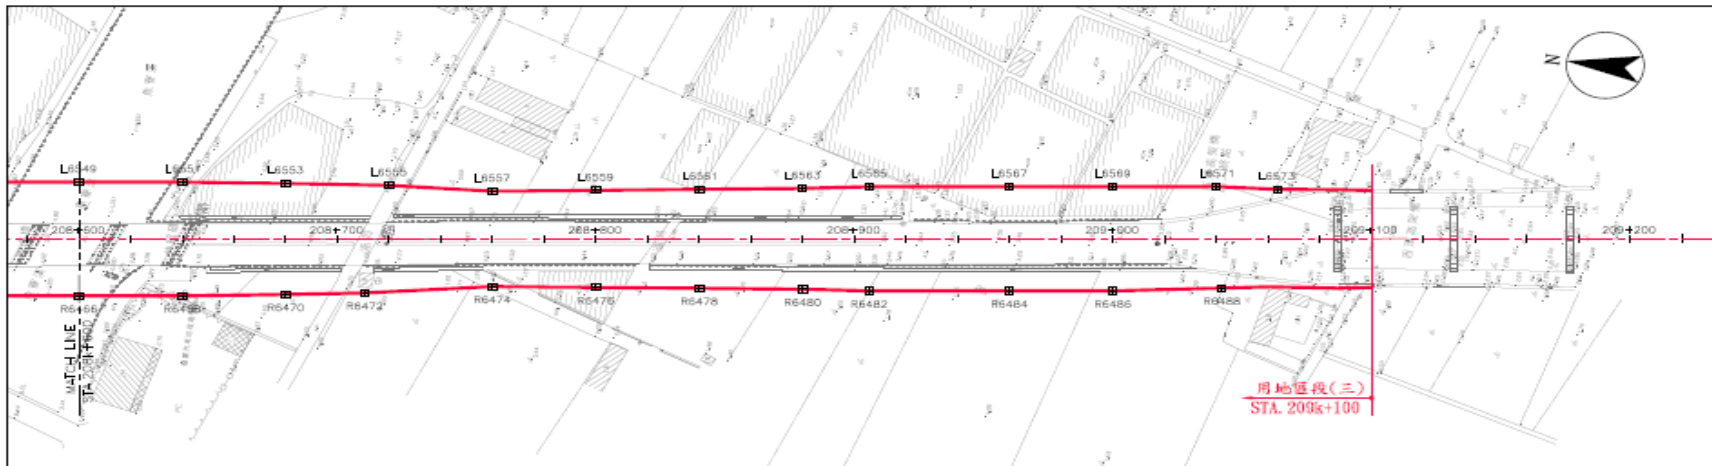

西濱快速公路 205k+800-209k+100 新建工程土地使用計畫圖

路權線

西濱快速公路 205k+800-209k+100 新建工程土地使用計畫圖

路權線

西濱快速公路 205k+800-209k+100 新建工程土地使用計畫圖

路權線