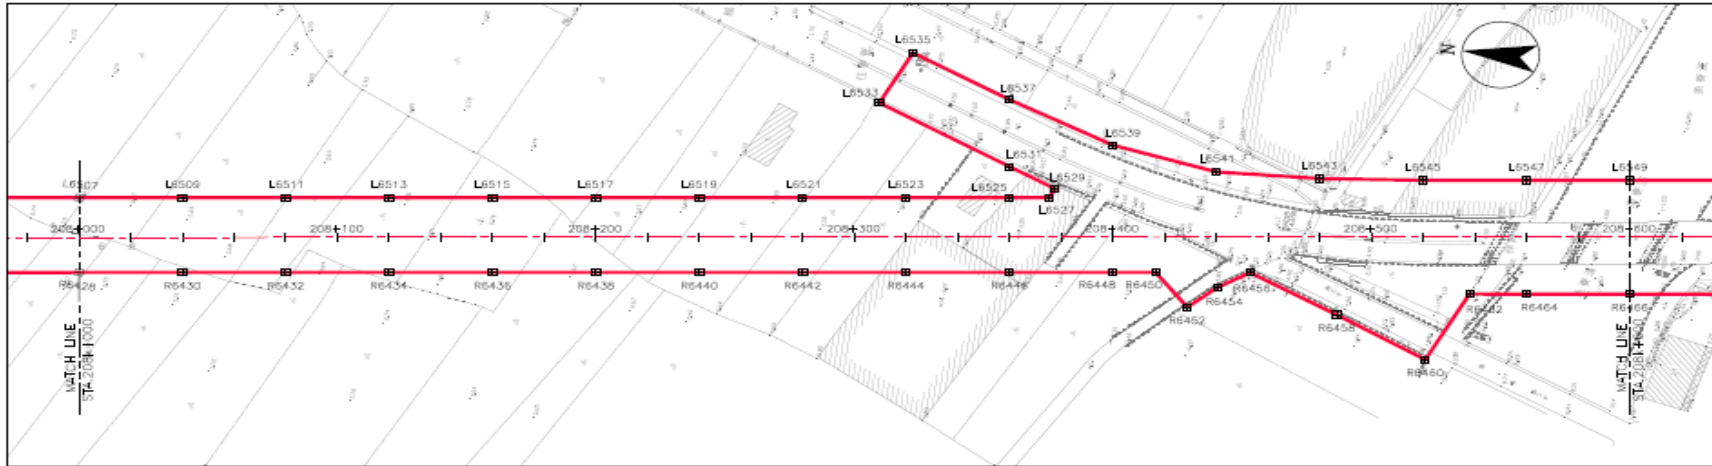

西濱快速公路 205k+800-209k+100 新建工程土地使用計畫圖

路權線

西濱快速公路 205k+800-209k+100 新建工程土地使用計畫圖

路權線

西濱快速公路 205k+800-209k+100 新建工程土地使用計畫圖

路權線