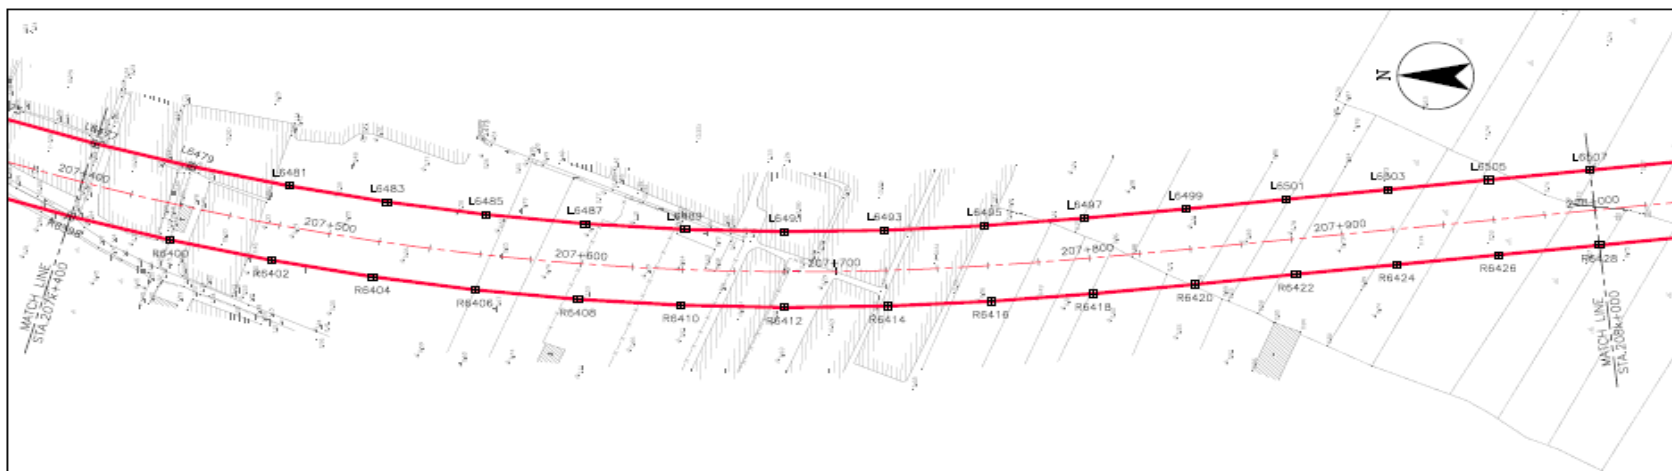

西濱快速公路 205k+800-209k+100 新建工程土地使用計畫圖

路權線

西濱快速公路 205k+800-209k+100 新建工程土地使用計畫圖

路權線

西濱快速公路 205k+800-209k+100 新建工程土地使用計畫圖

路權線