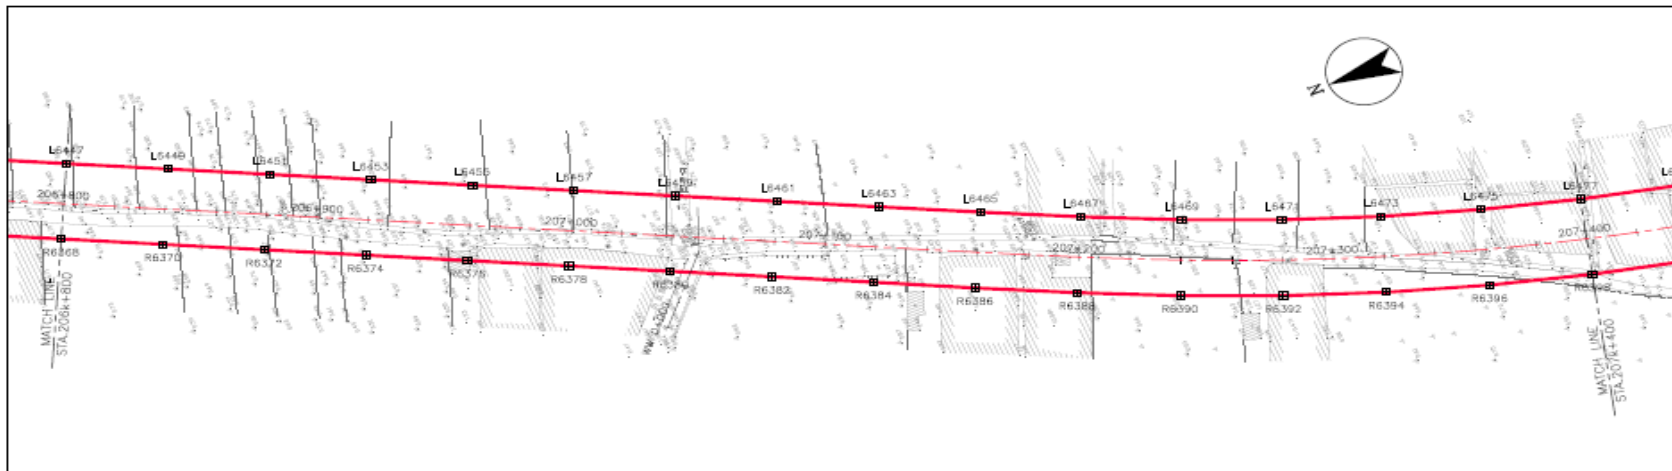

西濱快速公路 205k+800-209k+100 新建工程土地使用計畫圖

路權線

西濱快速公路 205k+800-209k+100 新建工程土地使用計畫圖

路權線

西濱快速公路 205k+800-209k+100 新建工程土地使用計畫圖

路權線